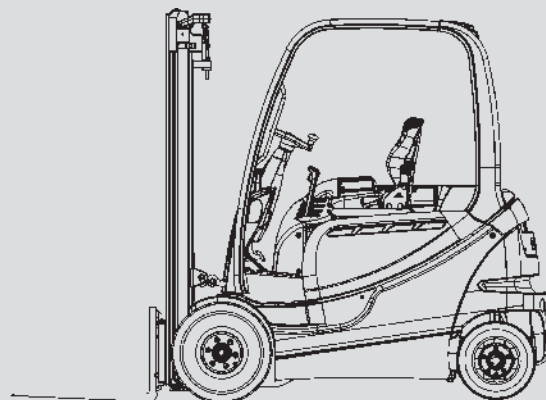

Villás targonca

PHS 30 E

Max. emelési magasság	4,44 - 6,04 m
Max. terhelhetőség	3.000 kg
Szélesség	1,20 m
Hosszúság (villa nélkül)	2,43 m
Magasság (védőtető)	2,23 m
Minimális behajtási magasság	2,13 - 2,73 m
Súly	5.040 kg
Meghajtás	Elektromos
Összkerékajítás	Nem
Fekete kerék	Igen