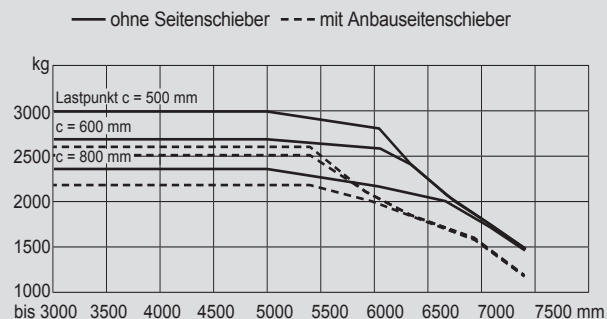

Felvilágosításért kérjük vegye fel a kapcsolatot illetékes üzletkötőnkkel vagy valamelyik kirendeltségünkkel.

A feltüntetett adatok csupán tájékoztató jellegűek. A műszaki adatok gyártói közlések. Fenntartjuk magunknak a jogot, hogy bármikor, bejelentés nélkül, specifikáció- és modellváltással éljünk.