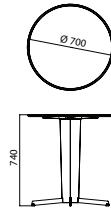

## PORTA VENEZIA BAR TABLE - SQUARE

Height  
710mm  
1070mm

Top  
600x600mm  
700x700mm  
730x730mm  
800x800mm

## PORTA VENEZIA BAR TABLE - ROUND

Height  
710mm  
1070mm

Top  
Ø 600mm  
Ø 700mm  
Ø 800mm

## PORTA VENEZIA BAR TABLE - 4 LEGS

*Disponibile solo con piano in MDF.  
Available only with MDF top.*

Height  
720mm

1400x1400mm

**TELAIO/Frame**

TELAIO IN MASSELLO DI FAGGIO

Solid beech frame

**MAFG4**  
*Faggio naturale*  
Natural beech**MAFC3**  
*Faggio wengè*  
Wenge-stain beech**MAFLG6**  
*Faggio laccato bianco*  
White lacquered beech**RIPIANO/Table top**