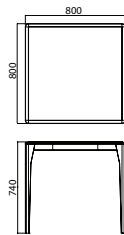

## PORTA VENEZIA BAR TABLE - SQUARE

Height  
710mm  
1070mm

Top  
600x600mm  
700x700mm  
730x730mm  
800x800mm

## PORTA VENEZIA BAR TABLE - ROUND

Height  
710mm  
1070mm

Top  
Ø 600mm  
Ø 700mm  
Ø 800mm

## PORTA VENEZIA BAR TABLE - 4 LEGS

*Disponibile solo con piano in MDF.  
Available only with MDF top.*

Height  
720mm

1400x1400mm

**TELAIO/Frame**

TELAIO IN MASSELLO DI FAGGIO

Solid beech frame

**MAFG4**  
*Faggio naturale*  
Natural beech**MAFC3**  
*Faggio wengè*  
Wenge-stain beech**MAFLG6**  
*Faggio laccato bianco*  
White lacquered beech**RIPIANO/Table top**