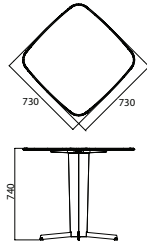

800x1600mm + 460mm

900x1800mm + 560mm

**TELAIO/Frame**

TELAIO IN MASSELLO DI FAGGIO

Solid beech frame

**MAFG4**  
Faggio naturale  
Natural beech

**MAFC3**  
Faggio wengè  
Wenge-stain beech

**MAFLG6**  
Faggio laccato  
bianco  
White lacquered  
beech

**TELAIO/Frame**

RIPIANO IN PRECOMPOSTO MDF

MDF plywood shelf

**MDF03**  
Bianco  
White

**MDF05**  
Antracite  
Anthracite

**RIPIANO/Table top**

RIPIANO IN PRECOMPOSTO MDF

MDF plywood shelf

## PORTA VENEZIA BAR TABLE - SQUARE

Height  
710mm  
1070mm

Top  
600x600mm  
700x700mm  
730x730mm  
800x800mm

## PORTA VENEZIA BAR TABLE - ROUND

Height  
710mm  
1070mm

Top  
Ø 600mm  
Ø 700mm  
Ø 800mm