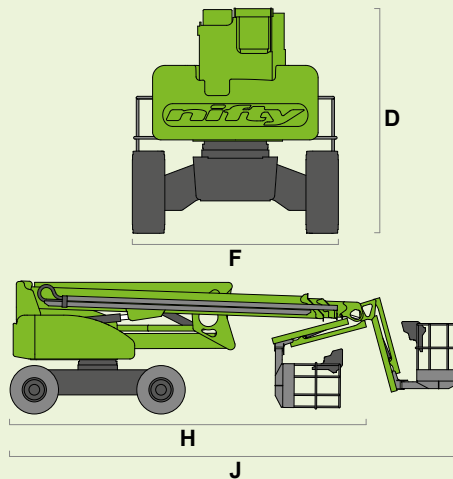

Niftylink®

(A) 28m
92ft

(B) 26m
85ft 6in

(C) 19m
62ft

280kg
620lbs

2.4m x 0.9m
7ft 10in x 2ft 11in

150°

180°

(D) 2.7m
8ft 10in

(F) 2.49m
8ft 2in

(H) 7.3m
23ft 11in

(J) 9.28m
30ft 5in

4.7km/h
3mph

5.9m
19ft 4in

40%
22°

14650kg
32300lbs

Hybrid²

0 5ft 10ft 15ft 20ft 25ft 30ft 35ft 40ft 45ft 50ft 55ft 60ft 65ft
0 2m 4m 6m 8m 10m 12m 14m 16m 18m 20m

SiOPS® Gen² Hybrid
Niftylink®