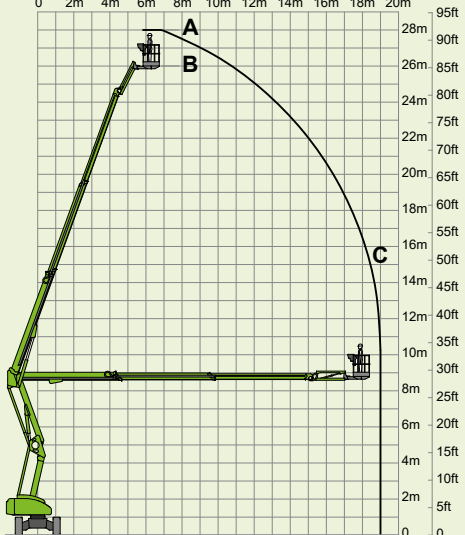

Niftylink®

(A) 28m
92ft

(B) 26m
85ft 6in

(C) 19m
62ft

280kg
620lbs

2.4m x 0.9m
7ft 10in x 2ft 11in

150°

180°

(D) 2.7m
8ft 10in

(F) 2.49m
8ft 2in

(H) 7.3m
23ft 11in

(J) 9.28m
30ft 5in

4.7km/h
3mph

5.9m
19ft 4in

40%
22°

14650kg
32300lbs

Hybrid²

0 5ft 10ft 15ft 20ft 25ft 30ft 35ft 40ft 45ft 50ft 55ft 60ft 65ft
0 2m 4m 6m 8m 10m 12m 14m 16m 18m 20m

SiOPS® Gen² Hybrid
Niftylink®